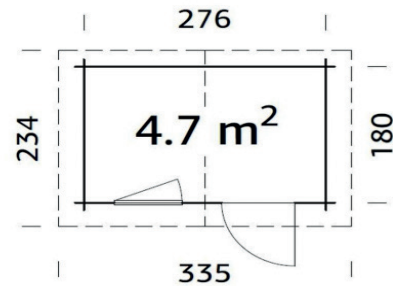

296 x 200cm

28mm

10.1m<sup>3</sup>

4.7m<sup>2</sup>

73 x 175cm

66 x 89cm

Option

16mm

N/A

**FULL SPECIFICATION**

<b>CABIN SIZE:</b>	296 x 200cm x 235cm
<b>WALL THICKNESS:</b>	28mm
<b>VOLUME:</b>	10.1m <sup>3</sup>
<b>AREA:</b>	4.7m <sup>2</sup>
<b>DOOR OPENING:</b>	73 x 175cm
<b>WINDOW OPENING:</b>	66 x 89cm
<b>FLOORS BOARDS:</b>	Option
<b>ROOF BOARDS:</b>	16mm
<b>ROOF OVERHANG:</b>	N/A
<b>UNDER PLANNING:</b>	Yes